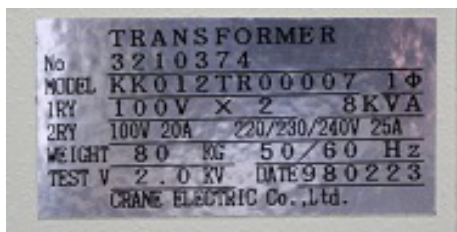

製品名	トランス	R15078-6
価格	30,000 円 (税込)	
メーカー	CRANE ELECTRIC	
型式	KK012TR00007	
年式	-	
付属品	-	
改造	無し	
見積条件	運送費別途 (引取可)	
在庫場所	兵庫県西宮市 (弊社ショールーム)	
仕様	単相100V20A 寸法:350×410×500(mm)	
その他	写真に写っている物が商品の全てです。 仕様書上の数値を満足するような校正及び、全ての機能についての動作確認は行っておりません。	