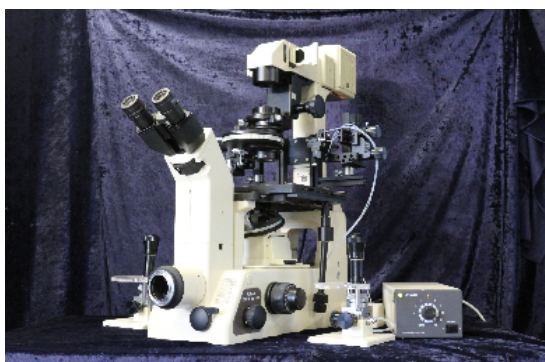

製品名	万能倒立顕微鏡	R15007
価格	290,000 円 (税別) <b>Price Down!</b>	
メーカー	ニコン (NIKON)	
型式	DIAPHOT300	
年式	-	
付属品	-	
改造	無し	
見積条件	運送費別途 (引取可)	
在庫場所	兵庫県西宮市 (弊社ショールーム)	
仕様	※『2017/4/20 値下げしました!』	
その他	<p>写真に写っている物が商品の全てです。                  弊社にて動作確認済み。目立った傷もなく非常にきれいです。                  但し、仕様書上の数値を満足するような校正は行っておりません。                  また、全ての機能についての動作確認は行っておりません。</p>	